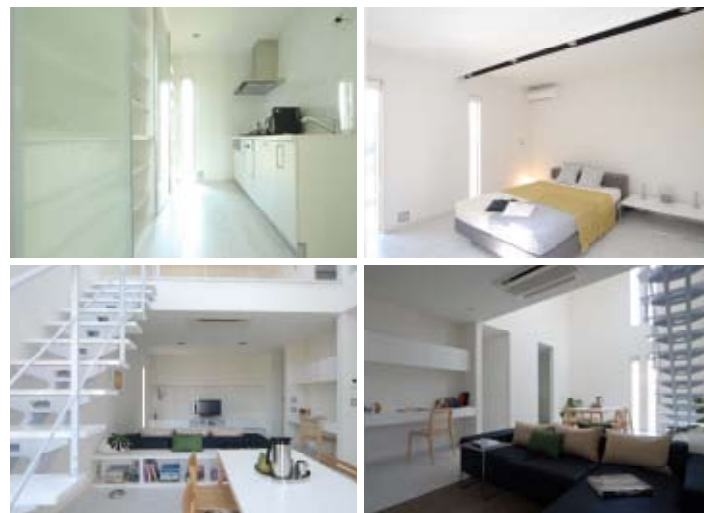

ホームページは **カーサキューブ** | 検索 **HP: http://www.casacube.com**

「スペシャルDVDと詳細カタログ」を無料プレゼント!!

DVD 「ずっとずっと愛してた」

casa cube 特別カタログ

お問い合わせ・資料請求は、「モコスを見た」と、お気軽にどうぞ。

A地区 株式会社コムハウス
熊本市エリア
熊本市渡鹿7丁目8-67
TEL 096・371・7525
FAX 096・371・7520
E-mail info@com-haus.net
HP http://www.com-haus.net

B地区 株式会社吉安建設
阿蘇・菊池・上益城エリア
菊池市沼水町尾尾3588
TEL 0968・38・0636
FAX 0968・38・2468
E-mail casacube@yoshiyasu-k.com
HP http://www.yoshiyasu-k.com

C地区 絵夢空間工房株式会社
荒尾・玉名・山鹿エリア
熊本市十津寺1丁目7-27
TEL 096・326・6377
FAX 096・326・6366
E-mail info@m-kukankobo.com

D地区 株式会社エコロラボホーム
宇城・宇土・下益城・天草エリア
下益城郡城南町舞原199-27
TEL 0964・53・9007
FAX 0964・53・9008
E-mail eco-lab.home@helen.ocn.ne.jp
HP http://www.eco-labhome.com

カーサキューブは、エリア販売制です。各エリアの施工店は、上記4店です。

COM-HAUS

インテリアから考える2つのスタイル

こだわりのインテリアを
お探しのあなた様に>>>

産業道路・渡鹿陸橋沿い
コンセプトをカタチにした『インテリアショップ』

店内には「心地よい暮らし」のためのインテリアアイテムが、
雑貨から家具まで幅広く展開しています。