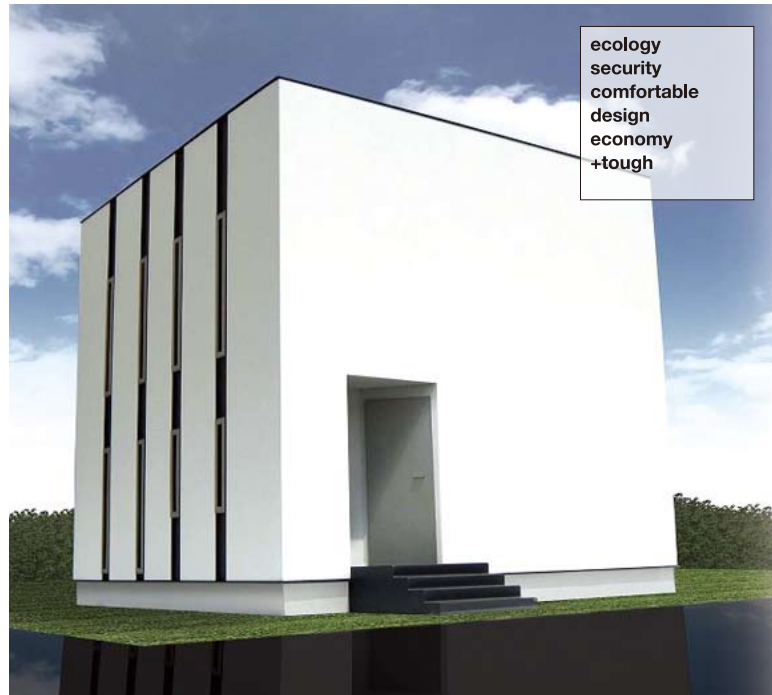

# ついに熊本に登場!!

カーサキューブ  
casa cube

**casa cube 1280** いま必要な家 地震に強い家  
空間に無駄のない家  
柔軟に間取りを考えられる家 **四角い家**

ecology  
security  
comfortable  
design  
economy  
+tough

casa cube 1+G 1,680万円(税別)

casa cube 1 1,280万円(税別)

## 四角い家6つのポイント

- Point.01 ecology (エコロジー)**
  - ・W断熱で省エネ
  - ・CO2の排出量を削減
  - ・LOW-Eガラス
  - ・超節水型トイレ
  - ・間伐材を利用
- Point.02 security (セキュリティ)**
  - ・泥棒が入れない窓
  - ・火災報知機
  - ・防犯性の高い玄関の鍵
  - ・壁面が多いので強度も高い
  - ・特殊加工のガラス
- Point.03 comfortable (快適さ)**
  - ・防音シャットアウト
  - ・シーリングファンで室温一定
  - ・シックハウス対策
  - ・24時間換気システム
  - ・らくちんキッチン
- Point.04 design (デザイン)**
  - ・多彩なインテリアコーディネート
  - ・壁面がキャンパス
  - ・スチール製の階段
  - ・あきのこない外観
- Point.05 economy (経済性)**
  - ・大量生産
  - ・外溝工事不要
  - ・狭小地でもOK
  - ・工期を抑えました
  - ・外壁のメンテナンスも簡単
- Point.06 tough (強さ)**
  - ・いちばん強いカタチ
  - ・劣化しにくい外壁
  - ・傷つきにくい床
  - ・湿気対策
  - ・火にもシロアリにも強い壁